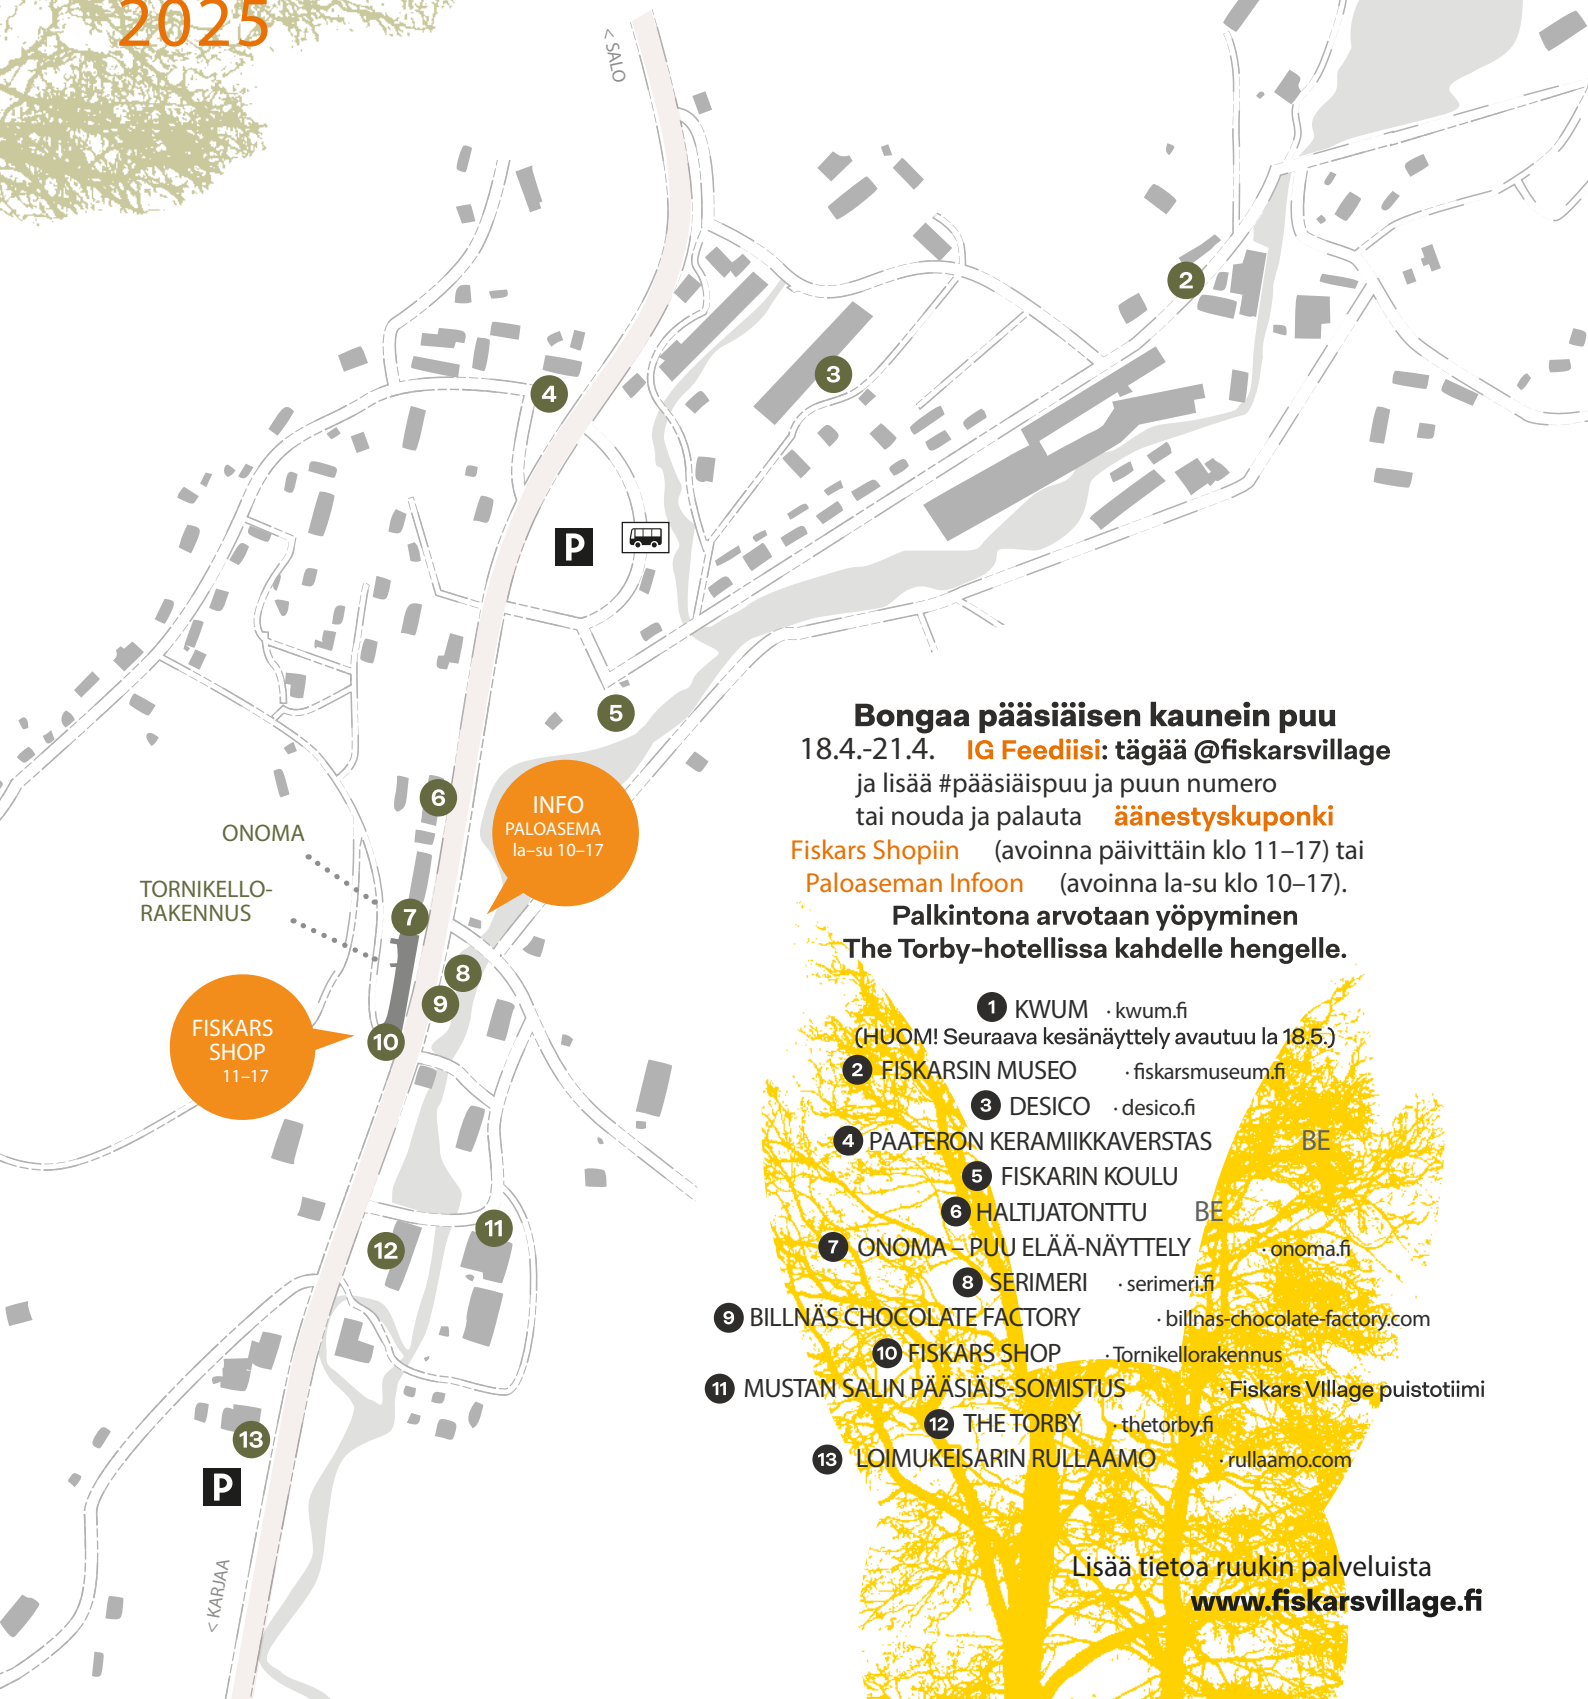

FISKARS VILLAGE

BONGAA PÄÄSIÄISPUU FISKARS VILLAGESSA

2025

Bongaa pääsiäisen kaunein puu
18.4.-21.4. **IG Feediisi:** tägää @fiskarsvillage
ja lisää #pääsiäispuu ja puun numero
tai nouda ja palauta **äänestyskupongi**

Fiskars Shopiin (avoinna päivittäin klo 11–17) tai
Paloaseman Infoon (avoinna la-su klo 10–17).

Palkintona arvotaan yöpyminen
The Torby-hotellissa kahdelle hengelle.

- 1 KWUM · kwum.fi
(HUOM! Seuraava kesänäyttely avautuu la 18.5.)
- 2 FISKARSIN MUSEO · fiskarsmuseum.fi
- 3 DESICO · desico.fi
- 4 PÄATERON KERAMIKKOVERSTAS BE
- 5 FISKARIN KOULU
- 6 HALTIJATONTTU BE
- 7 ONOMA – PUU ELÄÄ-NÄYTTELY · onoma.fi
- 8 SERIMERI · serimeri.fi
- 9 BILLNÄS CHOCOLATE FACTORY · billnas-chocolate-factory.com
- 10 FISKARS SHOP · Tornikellorakennus
- 11 MUSTAN SALIN PÄÄSIÄIS-SOMISTUS · Fiskars Village puistotiimi
- 12 THE TORBY · thetorby.fi
- 13 LOIMUKEISARIN RULLAAMO · rullaamo.com