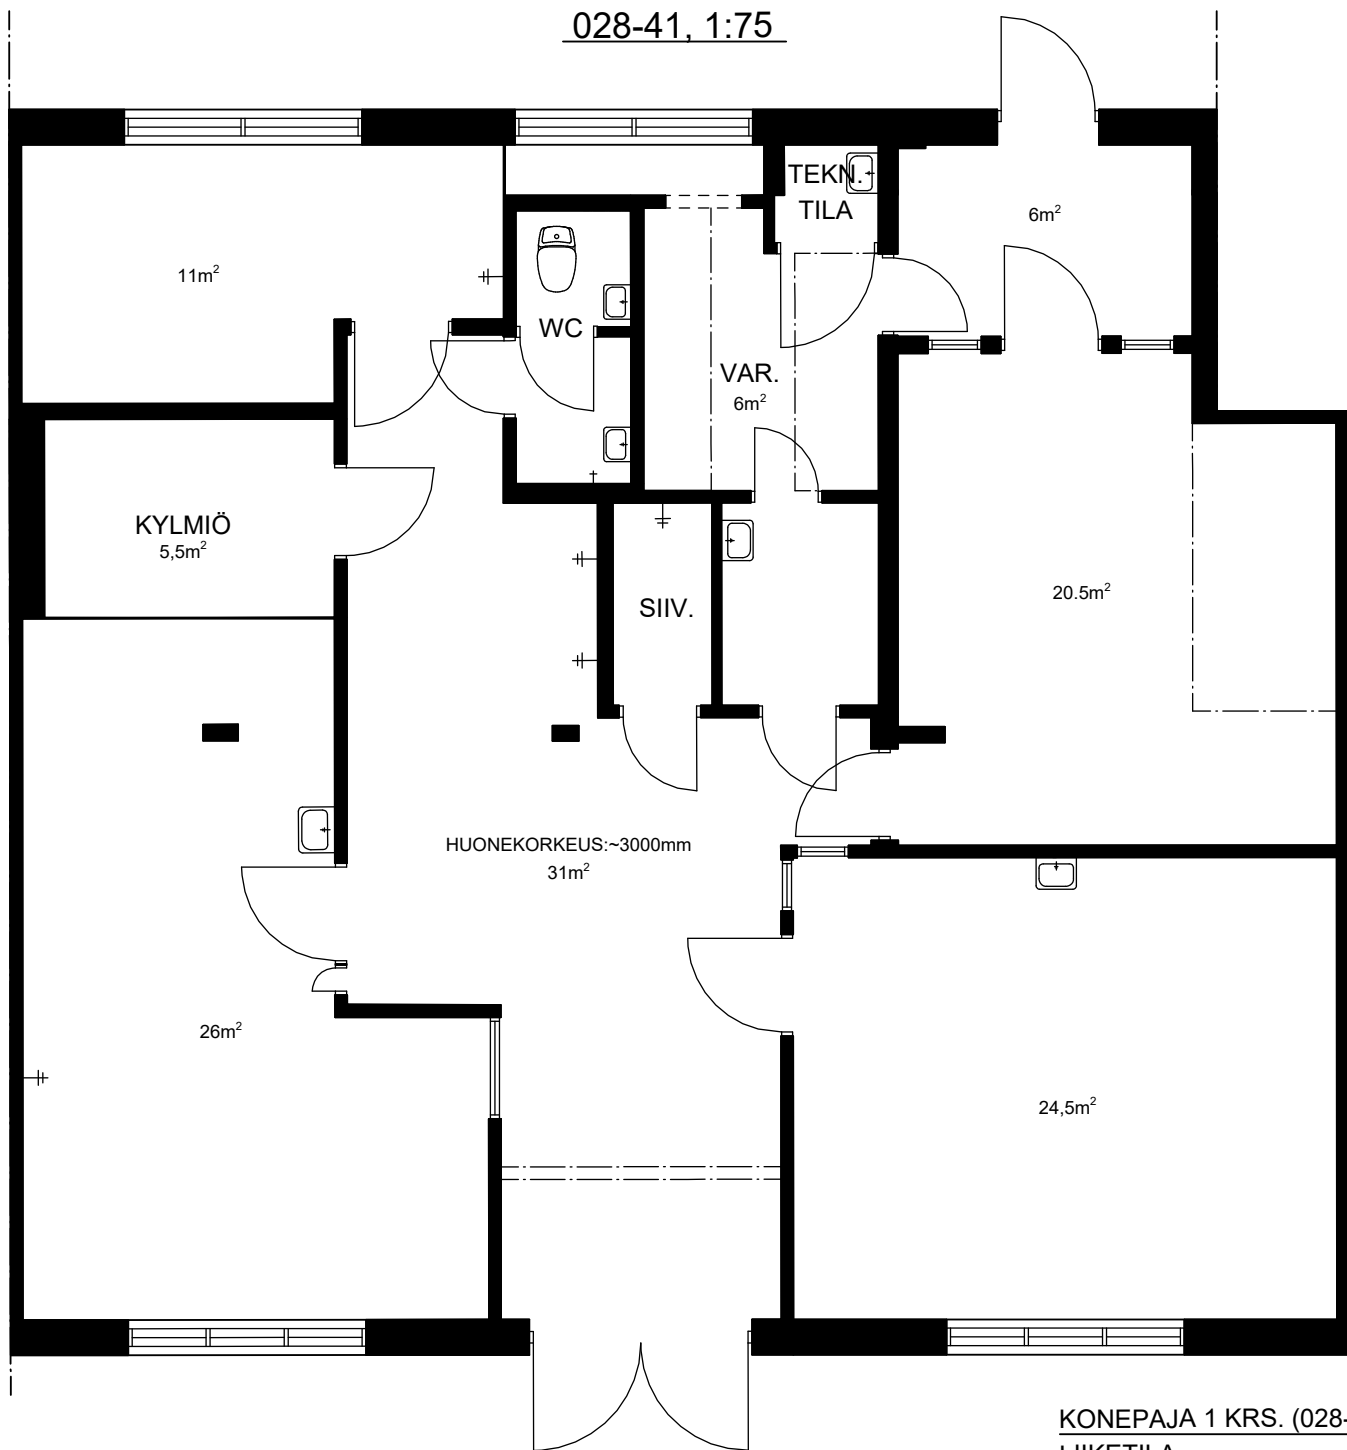

KONEPAJA 1 KRS. 1:1000

028-41, 1:75

KONEPAJA 1 KRS. (028-41)
LIIKETILA
TOT. PINTA-ALA: 141m²
-TILAN SIJAINTI