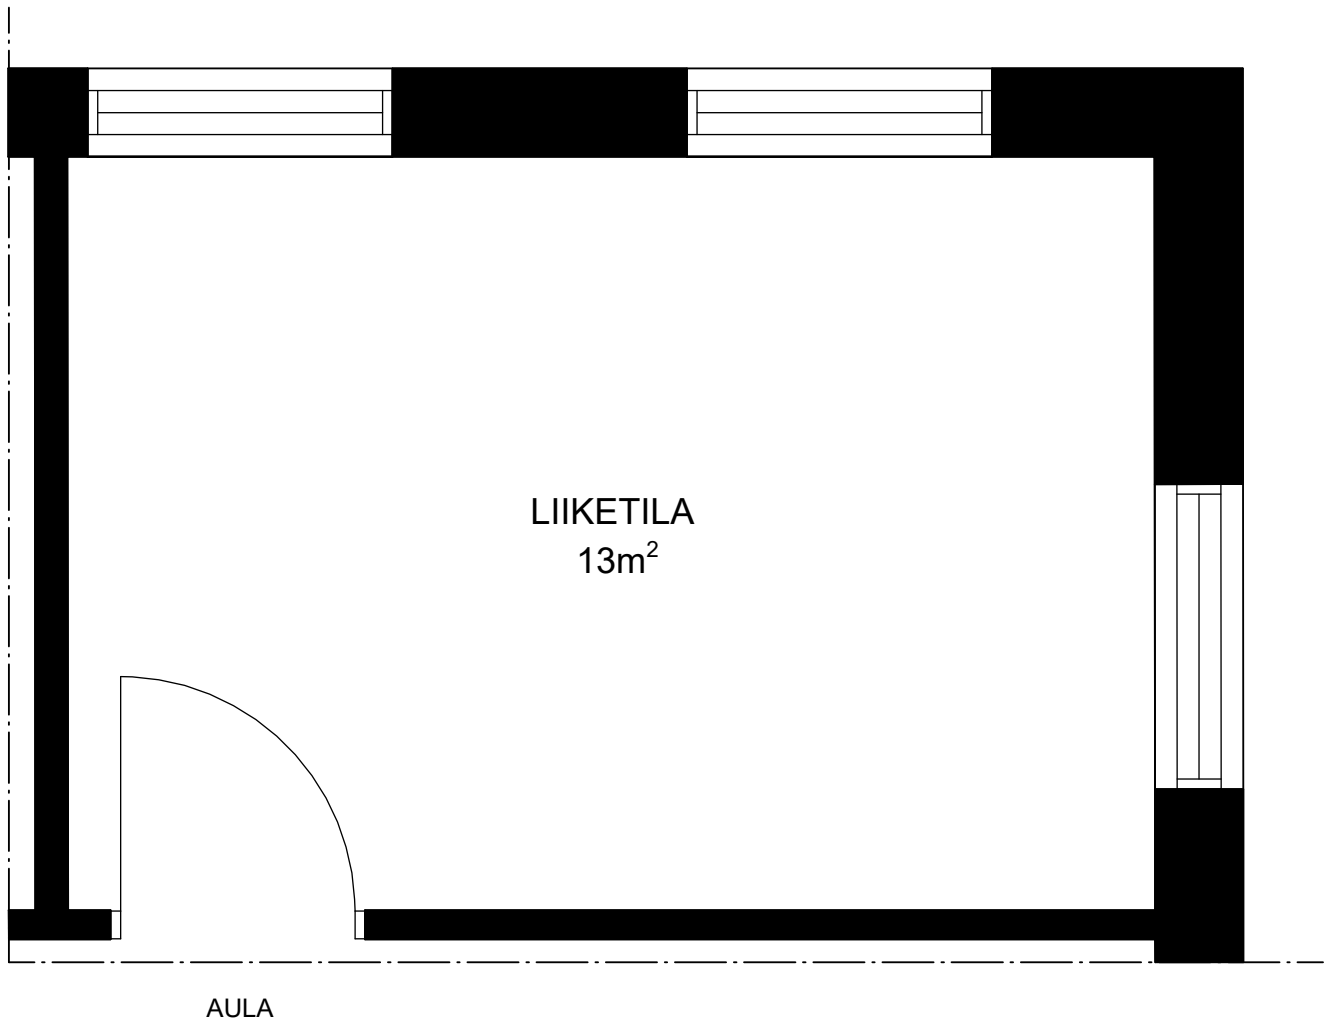

KONEPAJA 2 KRS. 1:400

028-30, 1:30

KONEPAJA 2 KRS. (028-30)

LIIKETILA

TOT. PINTA-ALA: 13m²

 -TILAN SIJAINTI