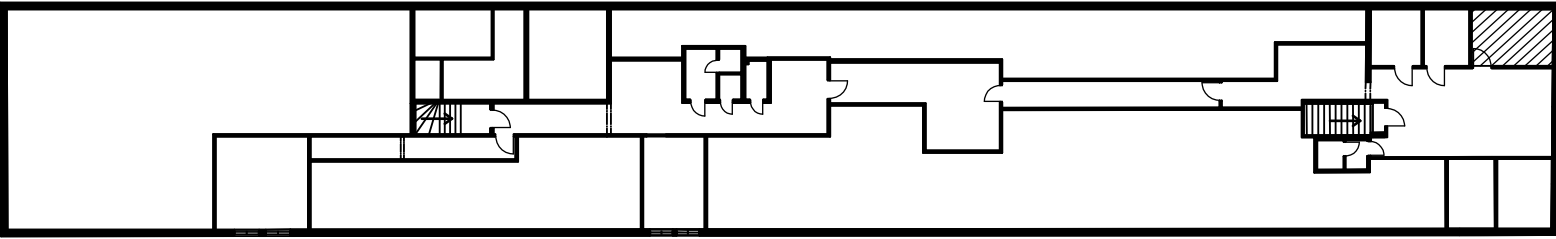

KONEPAJA 2 KRS. 1:400

028-30, 1:30

KONEPAJA 2 KRS. (028-30)

LIIKETILA

TOT. PINTA-ALA: 13m²

 -TILAN SIJAINTI