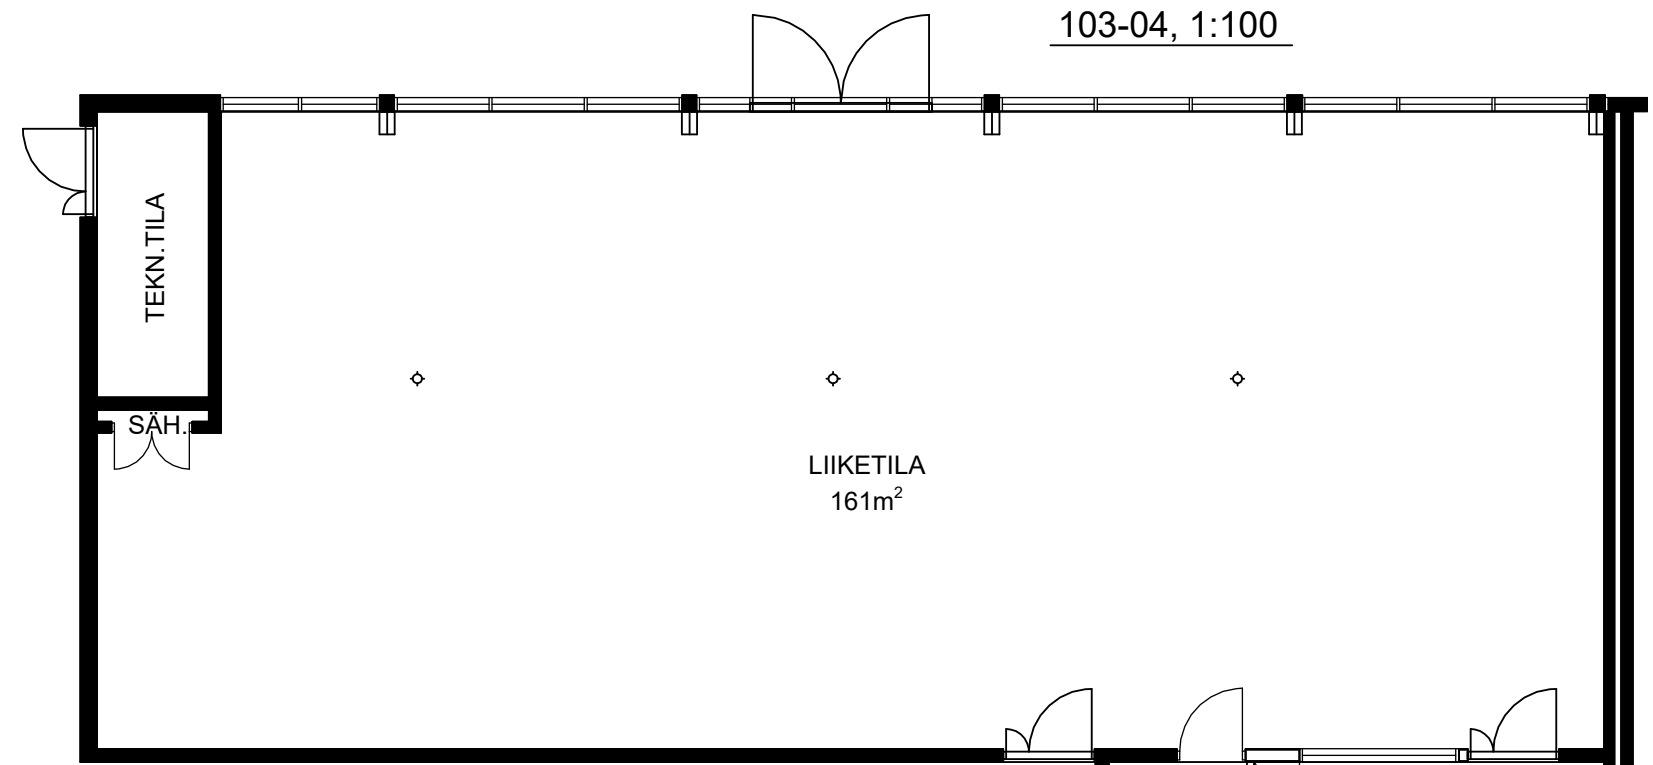

# LIPPUTANKOHALLI (103-04)

LIIKETILA, 208m<sup>2</sup>  
PARVI, 25m<sup>2</sup>  
KEITTIÖ  
KYLPIHUONE  
WC  
TOT. PINTA-ALA: 256.5m<sup>2</sup>

 -TILAN SIJAINTI

103-04, 1:100

## LIPPUTANKOHALLI 1:200